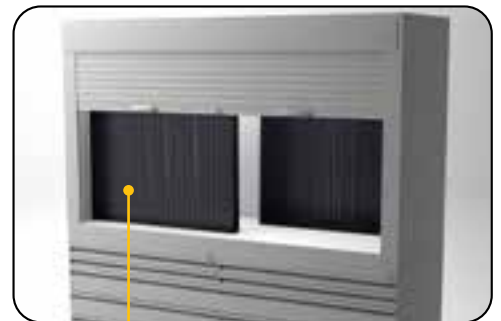

Optional: Cod. AT-EN-P2010/PS

**Pannello scorrevole portautensili.
Tool-holder sliding panel.
Panneau coulissant porte-outils.
Hängende gleitende Werkzeugtafel.
Tablero corredizo porta utensilios.**